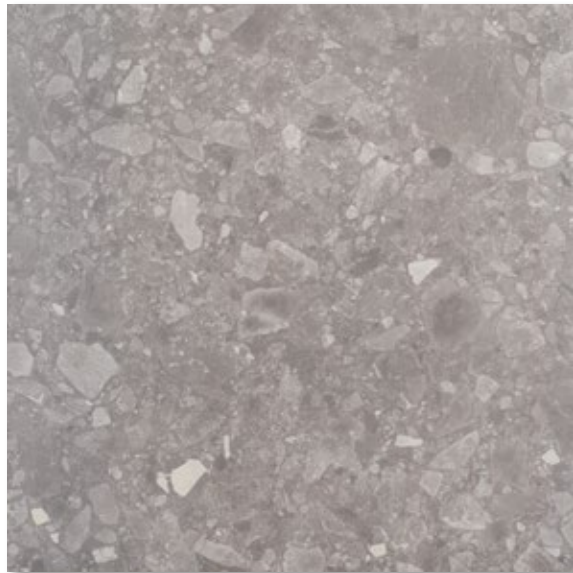

**75x75 cm.**  
29.5" x 29.5"

Porcelánico  
Glazed porcelain tiles

# RODAS

R9   

Rodas Perla

Rodas Luna

Rodas Antracita

Rodas Grey

Rodas Gris

Porcelánico **75x75 cm.**  
Glazed porcelain tiles 29.5" x 29.5"