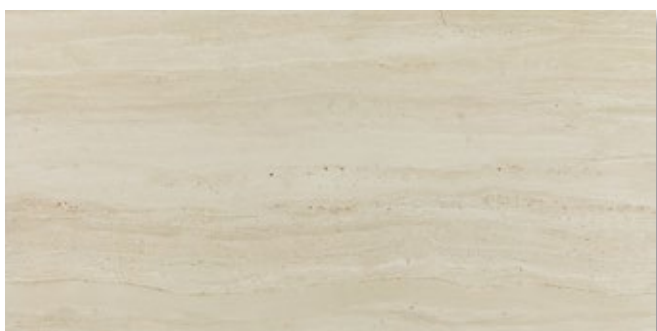

42,5x86 cm.
16.73" x 33.86"

Porcelánico
Glazed porcelain tiles

VENICE

Venice Nocce

Venice Nocce Decor

Venice Gris

Venice Gris Decor

Venice Taupe

Venice Taupe Decor

Venice Beige

Venice Beige Decor

Disponibile / Available:
58,5x58,5 cm. SUPREMA

EMBALAJE / PACKING

Formato Size	TILES / BOX	M ² / BOX	KG / BOX	BOXES/PALLET	M ² / PALLET	KG / PALLET
42,5x86 cm.	3	1,10	24,50	32	35,20	804,00
42,5x86 cm. EUROPALLET	3	1,10	24,50	52	57,20	1.294,00