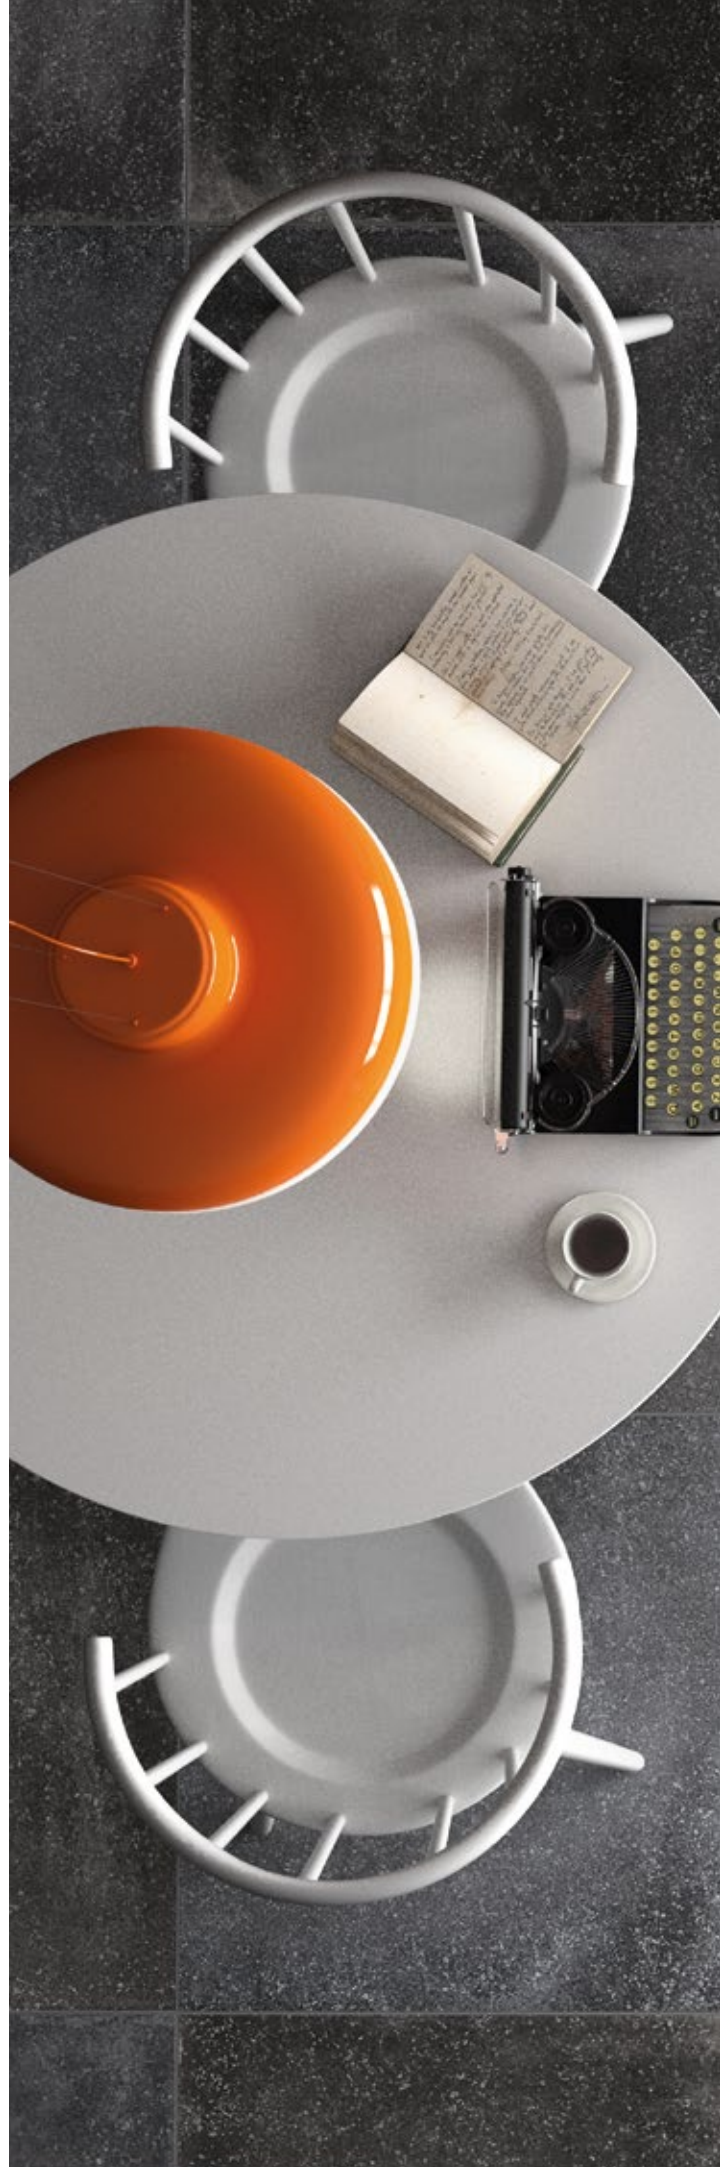

**75x75 cm.**  
29.5" x 29.5"

Porcelánico  
Glazed porcelain tiles

# NAMUR

R9   

Namur Gris

Namur Antracita

Disponibile / Available:  
58,5x58,5 cm. .... SATURN

Formato Size	TILES / BOX	M <sup>2</sup> / BOX	KG / BOX	BOXES/PALLET	M <sup>2</sup> / PALLET	KG / PALLET
75x75 cm.	2	1,13	25,00	45	50,85	1.145,00
75x75 cm. EUROPALLET	2	1,13	25,00	40	45,20	1.025,00

Porcelánico  
Glazed porcelain tiles

75x75 cm.  
29.5" x 29.5"

Namur Antracita