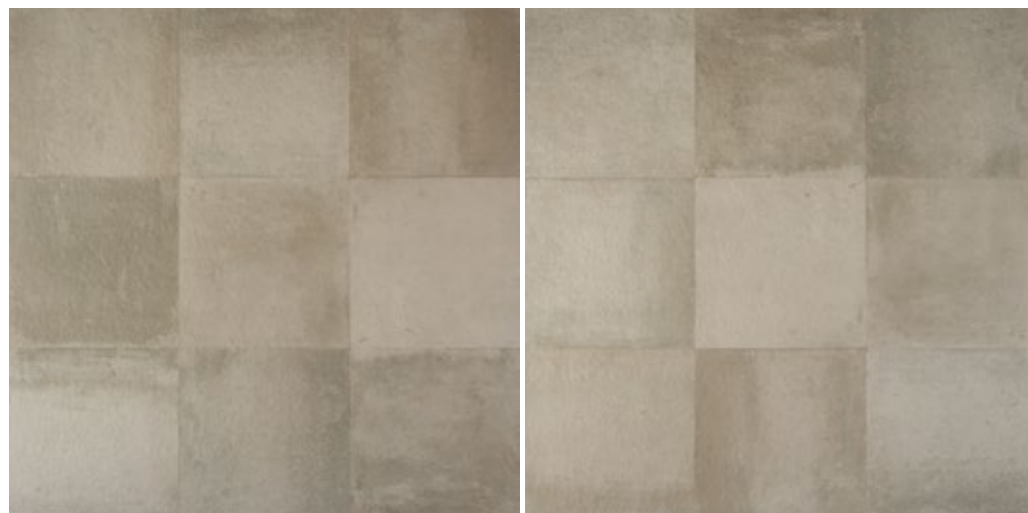

Evoque Gris

75x75 cm.
29.5" x 29.5"

Porcelánico
Glazed porcelain tiles

EVOQUE

R9 ● ○ R

Evoque Beige

Evoque Decor Beige

El azulejo se presenta en diferentes diseños.
The tile is in different designs.