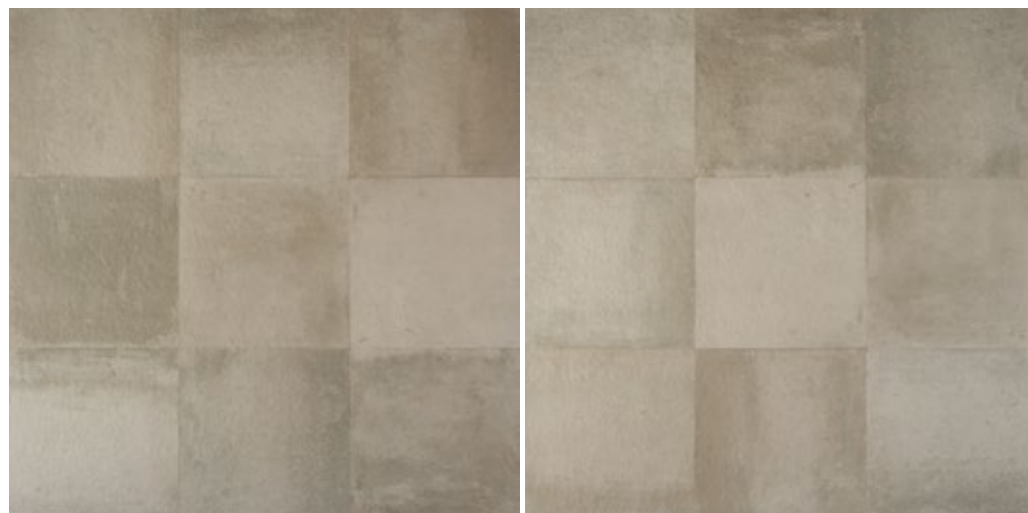

**75x75 cm.**

Porcelánico  
Glazed porcelain tiles

Evoque Gris

75x75 cm.  
29.5" x 29.5"

Porcelánico  
Glazed porcelain tiles

# EVOQUE

R9 ● ○ R

Evoque Beige

Evoque Decor Beige

El azulejo se presenta en diferentes diseños.  
The tile is in different designs.