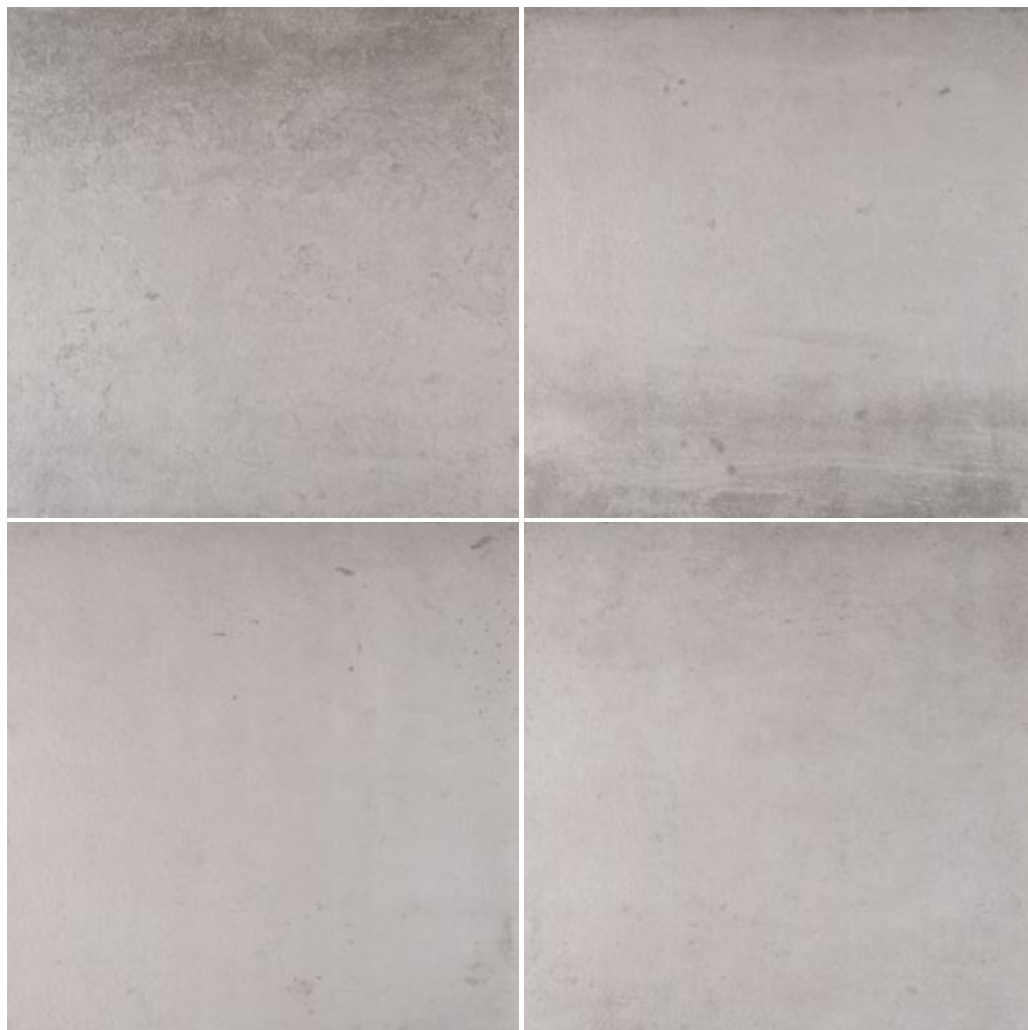

75x75 cm.
29.5" x 29.5"

Porcelánico
Glazed porcelain tiles

EVOQUE

R9 ● ○ R

Evoque Gris