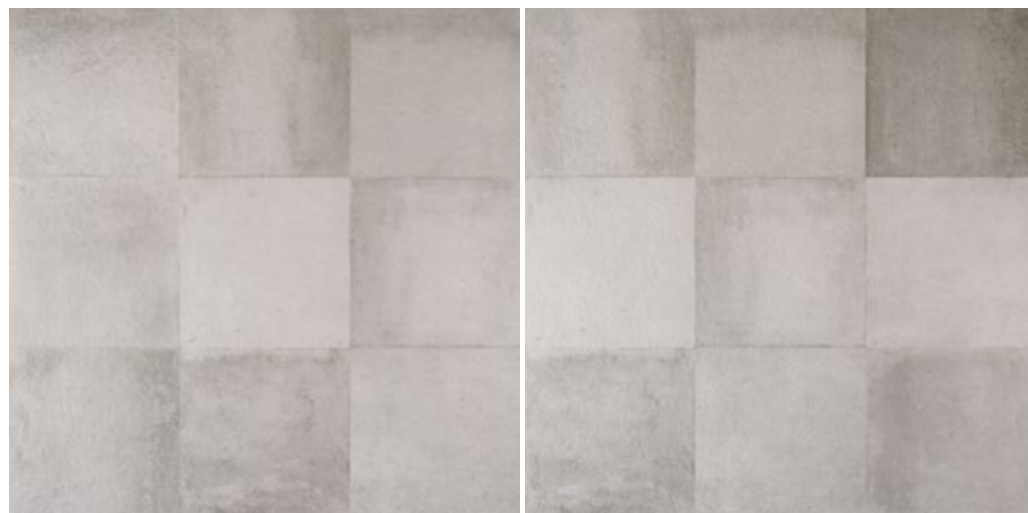

El azulejo se presenta en diferentes diseños.
The tile is in different designs.

Evoque Decor Gris

EMBALAJE / PACKING

Formato Size	TILES / BOX	M² / BOX	KG / BOX	BOXES/PALLET	M² / PALLET	KG / PALLET
75x75 cm.	2	1,13	25,00	45	50,85	1.145,00
75x75 cm. EUROPALLET	2	1,13	25,00	40	45,20	1.025,00

Valores aproximados.
Approximated values.

Cada peso de pallet incluye 20 kg. correspondientes al peso aproximado del mismo vacío
Each pallet includes 20 kg. weight corresponding to the approximate empty pallet weight.