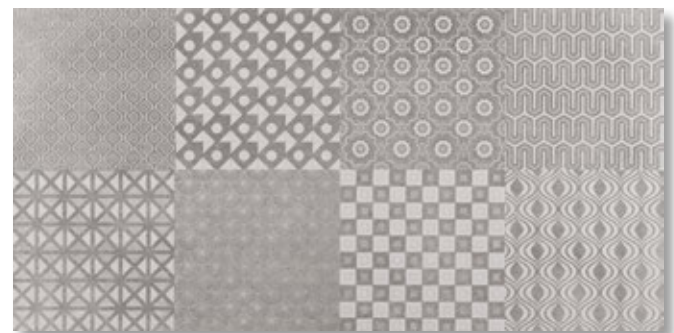

Porcelánico
Glazed porcelain tiles

42,5x86 cm.

16.73" x 33.86"

OPTICAL

● R

Optical Beige

Optical Perla

Decor Optical Beige*

Disponibile / Available:
75x75 cm.ART

*El decorado se presenta en diferentes diseños
*The decoration is in different designs

Optical Blanco · Optical Perla · Decor Optical Gris

Optical Gris

Optical Blanco